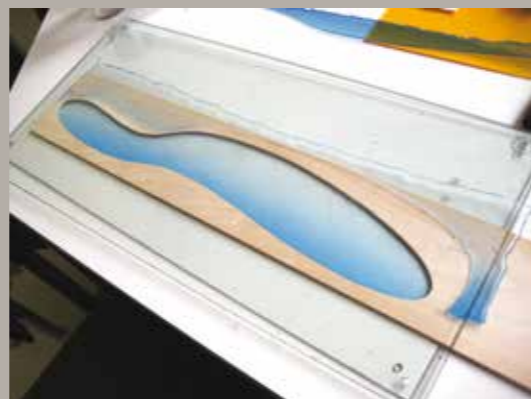

The making of.